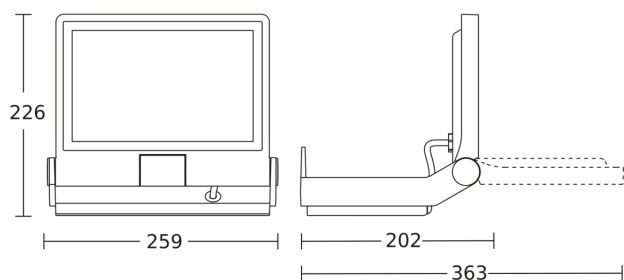

## Specificații tehnice

Dimensiuni (L x B x H)	202 x 259 x 226 mm
Cu sursă luminoasă	Da, sistem LED STEINEL
Cu senzor de mișcare	Nu
Garanția producătorului	5 ani
Variante	fără detector de mișcare - antracit
UM1, EAN	4007841069520
Aplicație, loc	Exterior
Aplicație, încăpere	exterior, grădină, ușă de la intrare, curte & cale de acces, în toată clădirea
Culoare	Antracit
Include suport pentru montaj pe colț	Nu
Locul montării	tavan, perete
Instalare	Montaj aparent, perete
Rezistență la impact	IK03
Grad de protecție	IP44
Clasă de protecție	I

## Specificații tehnice

Temperatura ambientală	-20 – 40 °C	Interconectare prin	Cablu
Material carcasă	Aluminiu	Putere	49,4 W
Material de acoperire	Sticlă transparentă	Indicele de redare a culorilor CRI	= 80
Conexiune la rețea	220 – 240 V / 50 – 60 Hz		

## Desen tehnic